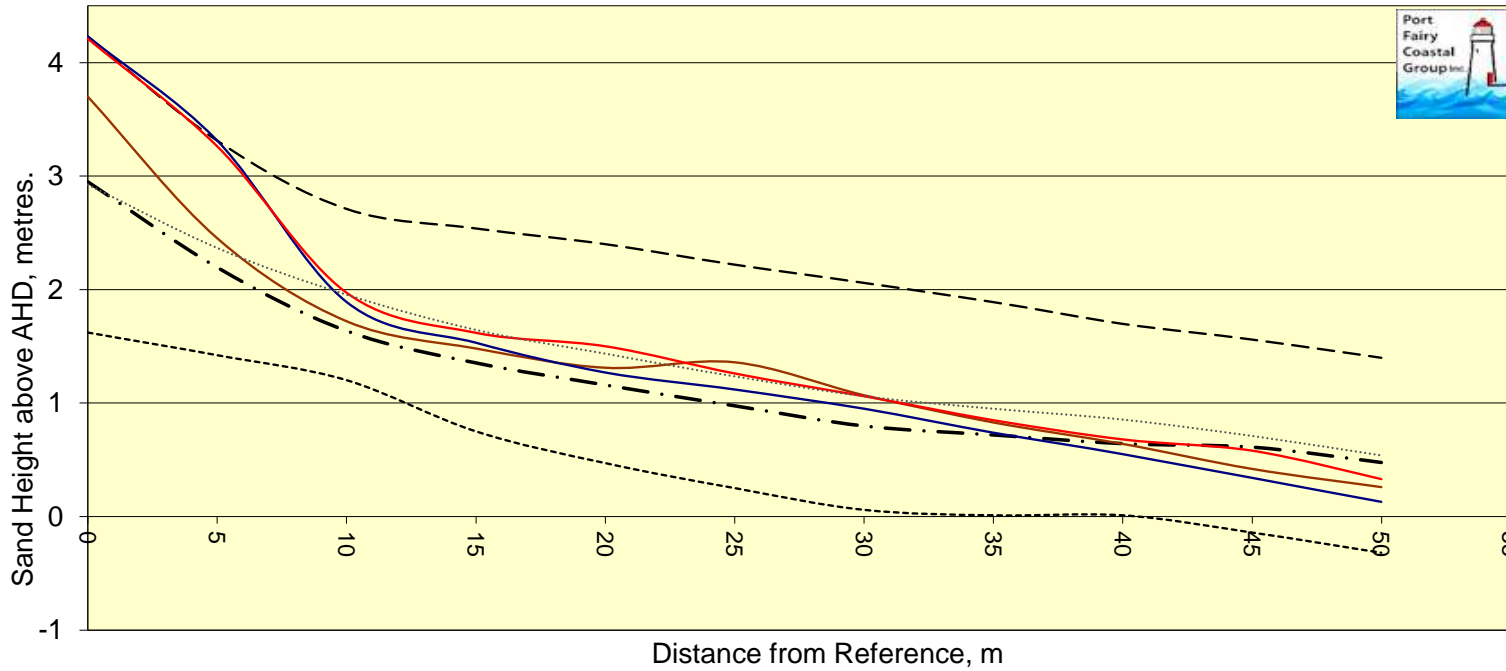

Chart PFETP4 Post 4 Transverse Profile perpendicular to dune scarp.

(Legend date formats: dd/mm/yyyy = laser, yyyy mm dd = Propeller Aero, dd mmmmyy = External) {Stats date range in braces}

- Max {Start:Jan 13}
- . - Avg. of 92, Ht.=34%,@15m
- Min {End:2023 03 15}
- CA
- CB
- 2022 04 08 Height= 41%
- 2023 03 15 Height= 44%
- 2023 05 12 Height= 49%
- CF
- CG
- CH
- CI
- CJ
- Median
- ◆ No post measurement