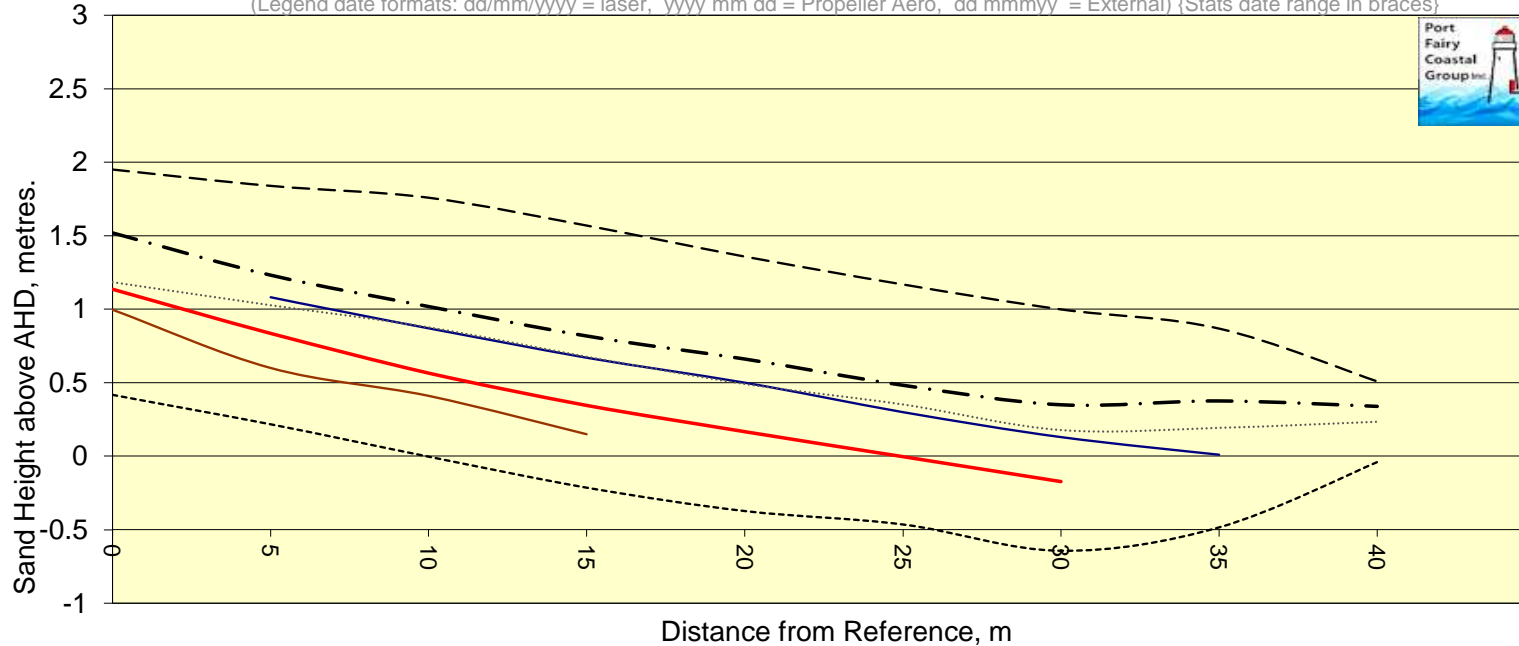

Chart PFETP2 Post 2 Transverse Profile perpendicular to dune scarp.

(Legend date formats: dd/mm/yyyy = laser, yyyy mm dd = Propeller Aero, dd mmmmyy = External) {Stats date range in braces}

- Max {Start:Apr 13}
- · - Avg. of 71, Ht.=58%,@15m
- Min {End:2023 10 27}
- _____
- _____
- _____ 2022 11 11 Height= 20%
- _____ 2023 10 27 Height= 50%
- _____
- _____
- _____
- _____ 12/12/2023 Height= 31%
- Median
- ◆ #N/A