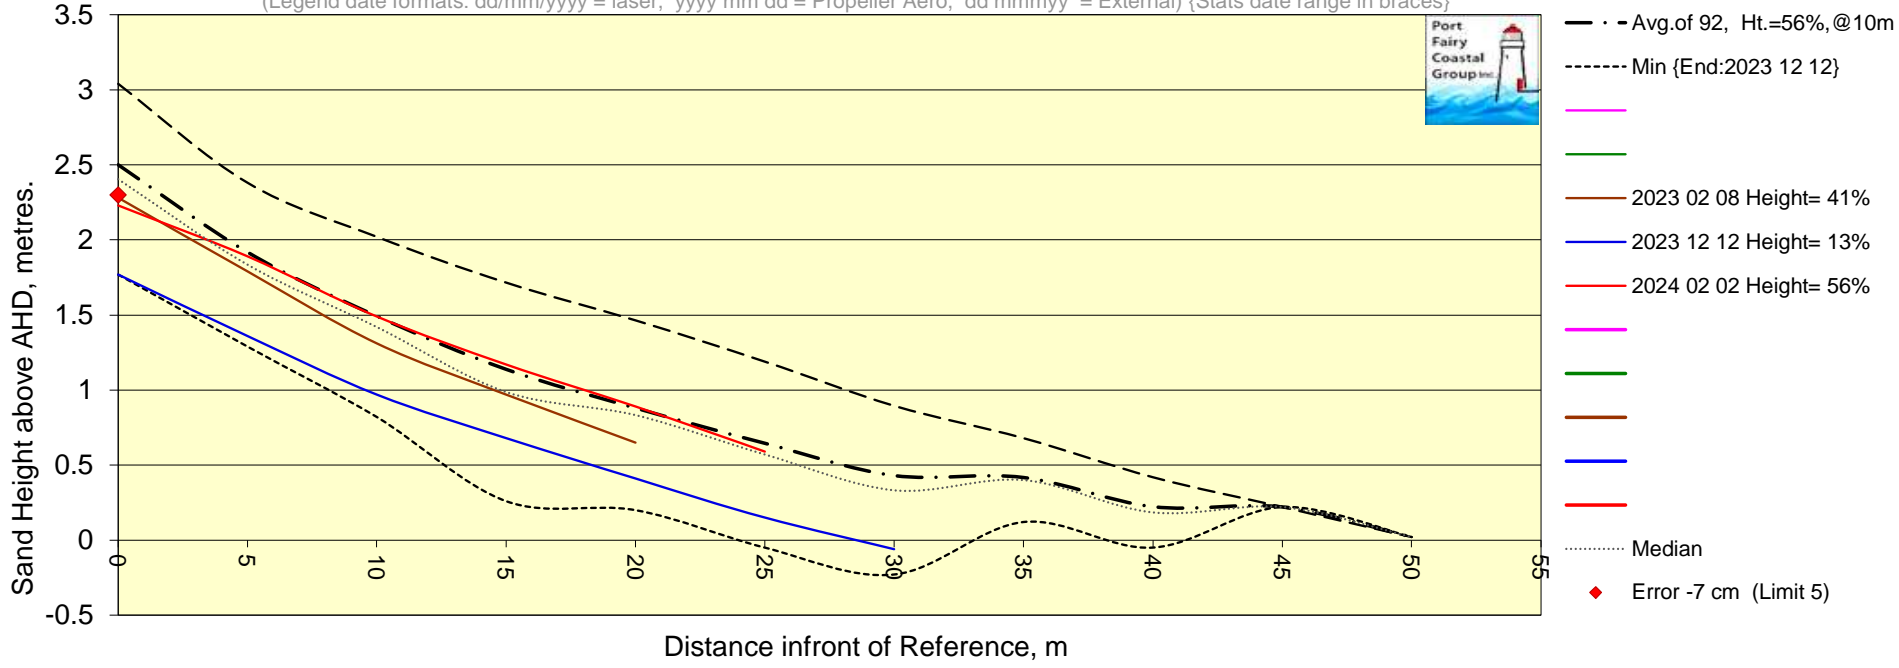

Chart PFETP10 Post 10 Transverse Profile perpendicular to dune scarp.

(Legend date formats: dd/mm/yyyy = laser, yyyy mm dd = Propeller Aero, dd mmmyy = External) {Stats date range in braces}

- Max {Start: Apr 13}
- · - Avg. of 92, Ht.=56%, @10m
- · · · Min {End: 2023 12 12}
- Median
- Error -7 cm (Limit 5)
- 2023 02 08 Height= 41%
- 2023 12 12 Height= 13%
- 2024 02 02 Height= 56%