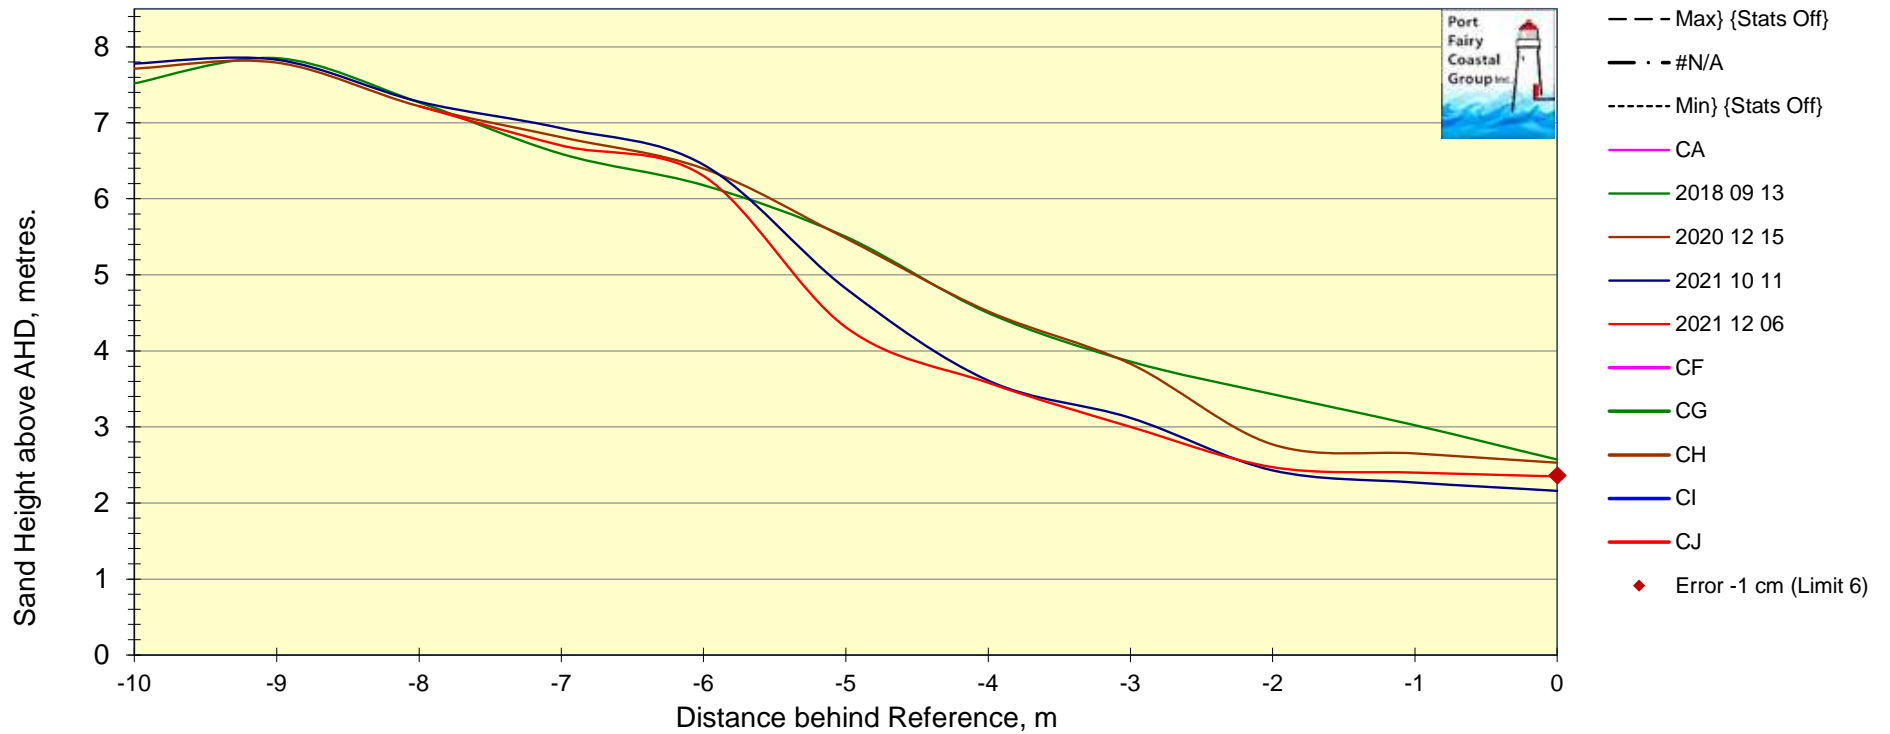

Chart PFETP10B Post 10B (Rear) Transverse Profile of Dune Scarp.

(Legend date formats: dd/mm/yyyy = laser, yyyy mm dd = Propeller Aero, dd mmmmyy = GPS)

- Max} {Stats Off}
- . - #N/A
- Min} {Stats Off}
- CA
- 2018 09 13
- 2020 12 15
- 2021 10 11
- 2021 12 06
- CF
- CG
- CH
- CI
- CJ
- ◆ Error -1 cm (Limit 6)