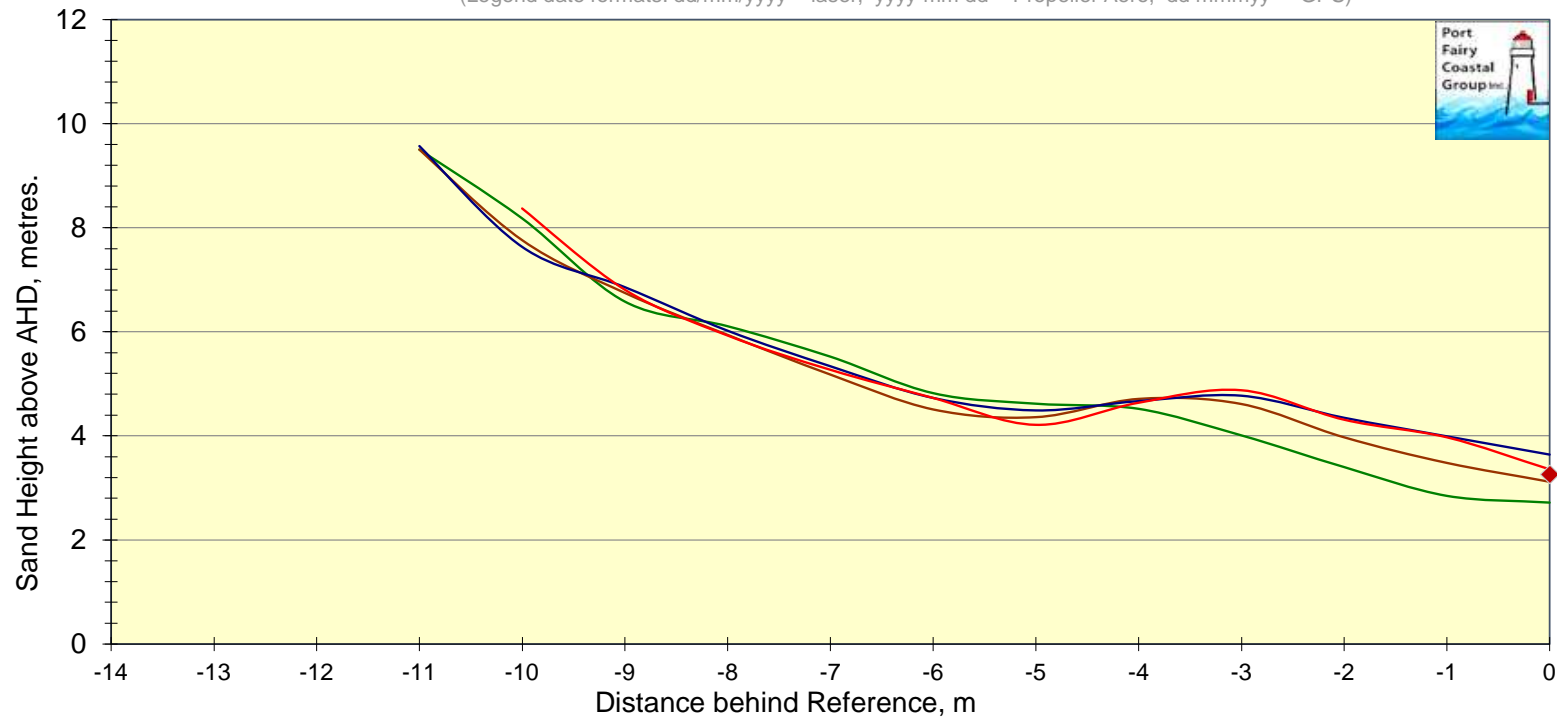

Chart PFETP6B Post 6B Transverse Profile of Dune Scarp.

(Legend date formats: dd/mm/yyyy = laser, yyyy mm dd = Propeller Aero, dd mmmyy = GPS)

- Max} {Stats Off}
- .- #N/A
- Min} {Stats Off}
- CA
- 2018 09 13
- 2020 09 08
- 2021 08 08
- 2021 12 06
- CF
- CG
- CH
- CI
- CJ
- Median
- ◆ Error 10 cm (Limit 6)