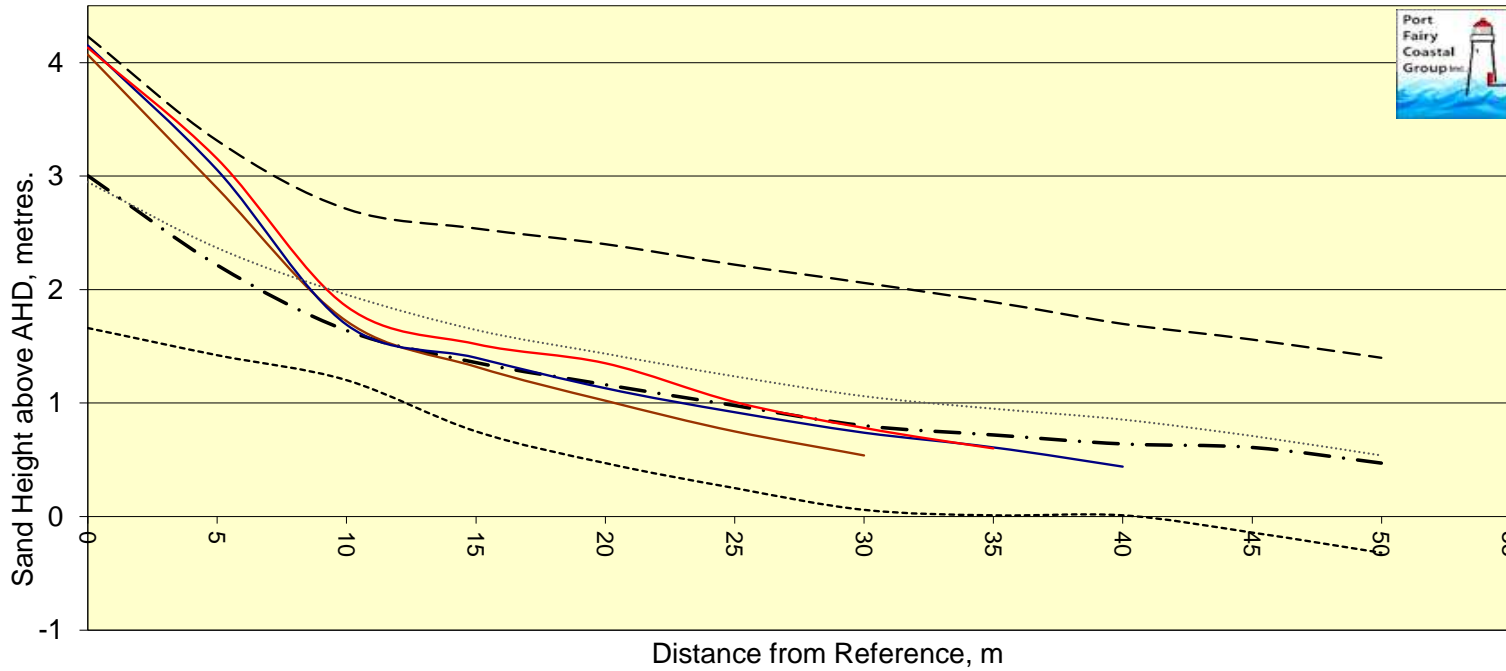

Chart PFETP4 Post 4 Transverse Profile perpendicular to dune scarp.

(Legend date formats: dd/mm/yyyy = laser, yyyy mm dd = Propeller Aero, dd mmmmyy = External) {Stats date range in braces}

- Max {Start:Apr 13}
- . - Avg. of 92, Ht.=34%,@15m
- Min {End:2023 07 05}
- CA
- CB
- 2022 09 01 Height= 32%
- 2023 07 05 Height= 36%
- 2023 09 06 Height= 43%
- CF
- CG
- CH
- CI
- CJ
- Median
- ◆ No post measurement